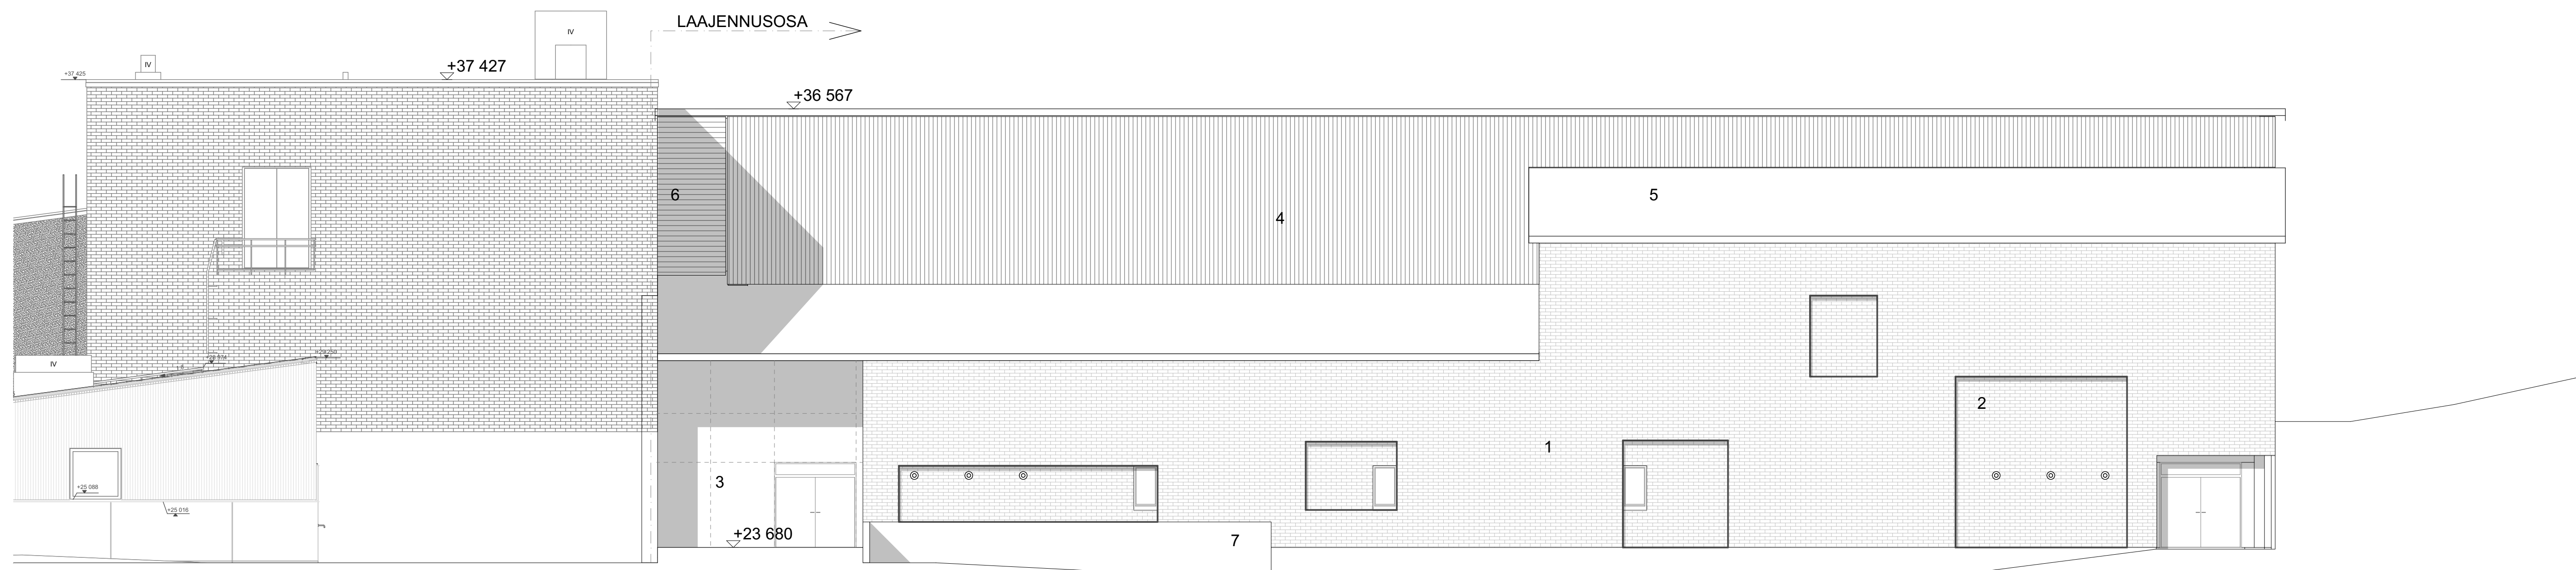

JULKISIVU ITÄÄN 1:100

27.02.2024 LUONNOS L2

Kaupunginvaltuusto Kallvik	Kortti/Tila 523 / 414	Tuottaja 1:136, 1:45	Vieromies Luonnos
Luonnos LIIKUNTAKENTÄ			Arkkitehti 4
Miina liikuntahalli Söderkullen koulutie 7 01150 Söderkulla			Arkkitehti 1:100
ARKKITEHTITOIMISTO KÜTTNER KY HALLITUKATU 7 P.O. BOX 28100 p. 02433 1400			Arkkitehti ARK L2-104
Yhteyshenkilön nimi			