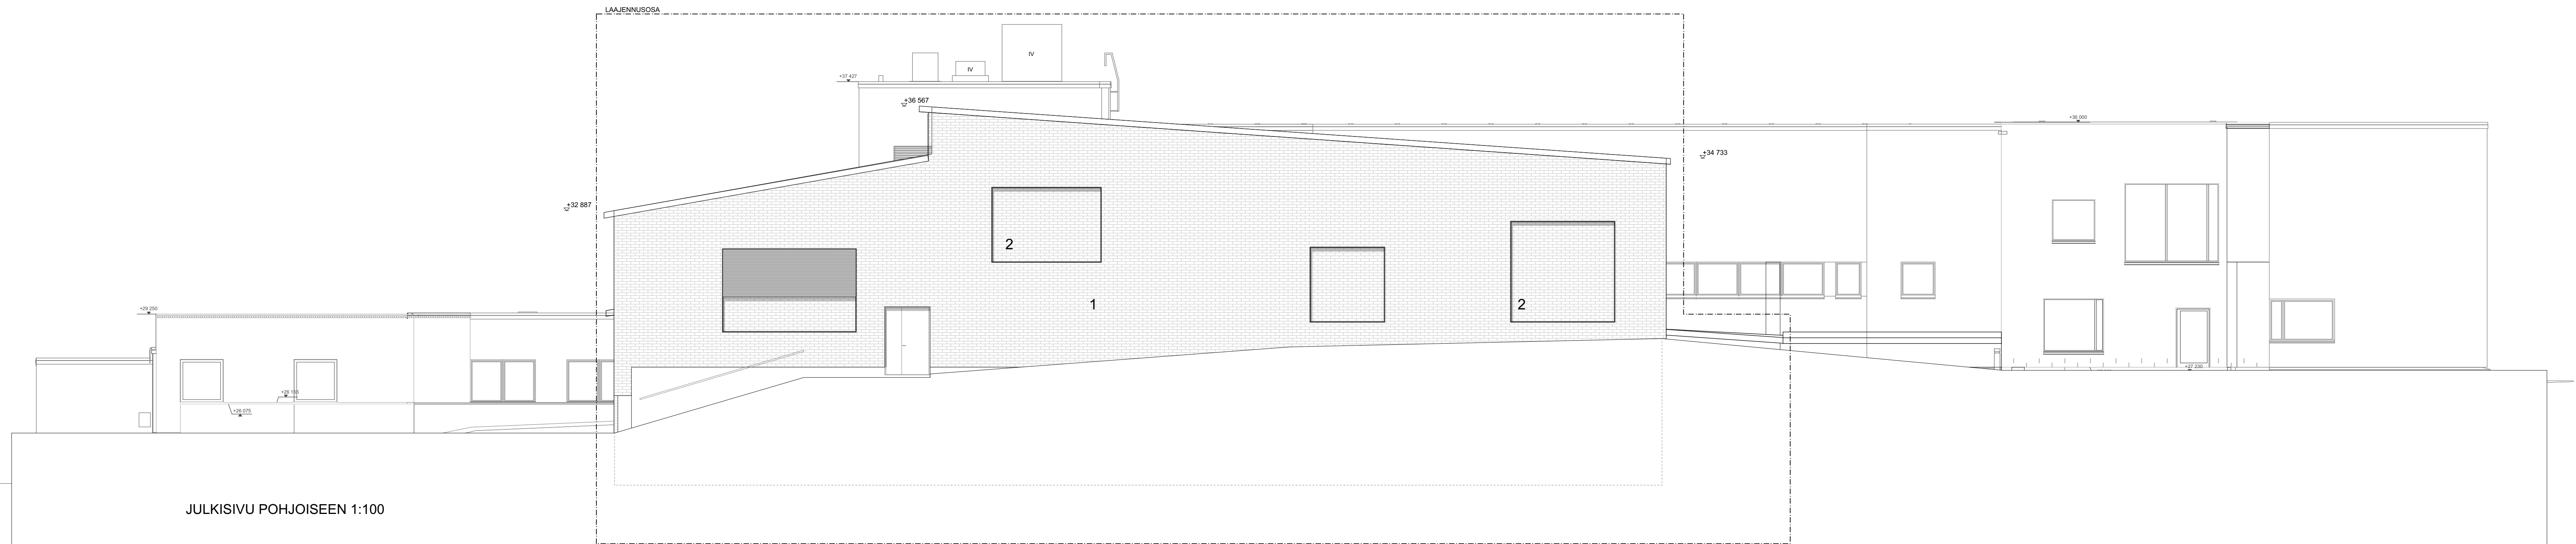

JULKISIVU POHJOISEEN 1:100

JULKISIVUMATERIAALIT

1. TIILI, PUNARUSKEA
2. TIILI, PUNARUSKEA, SISENNETTY
3. LASI, KIRKAS
4. TERÄSPOIMULEVY, TUMMAN HARMAA
5. KUMIBITUMIKERMI, TUMMAN HARMAA
6. METALLISÄLEIKKÖ, TUMMAN HARMAA
7. BETONI, HARMAA