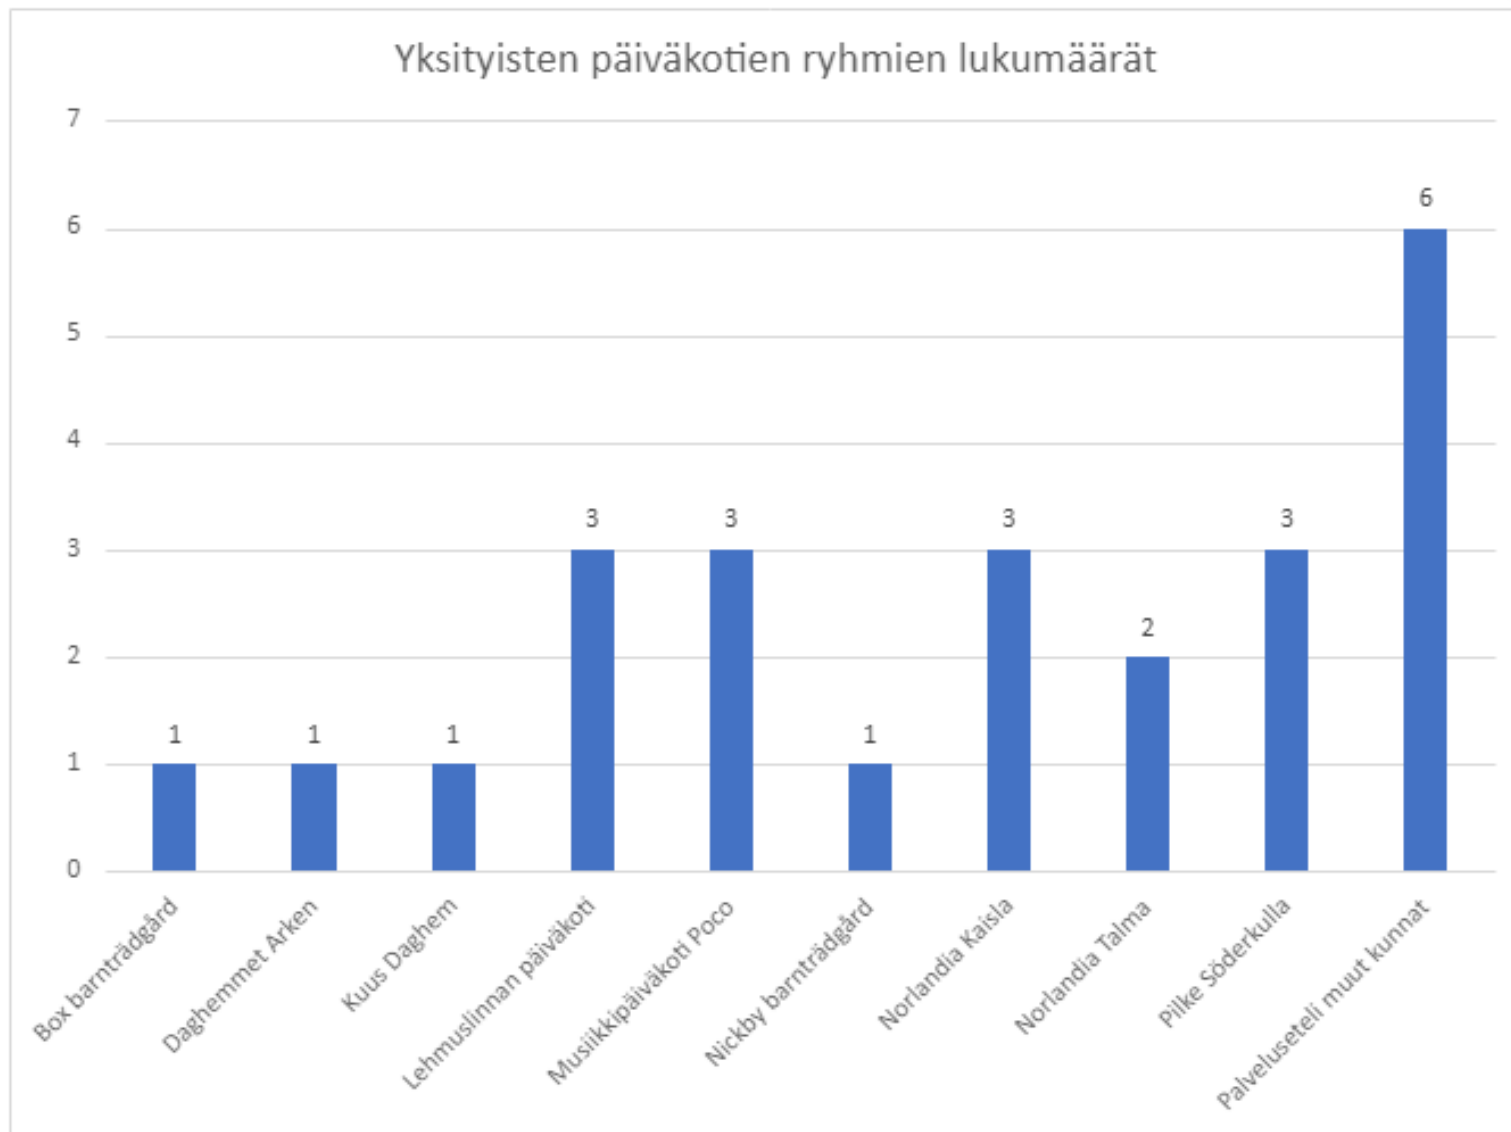

Ryhmien määrä yksityisissä yksiköissä määrä pvm 20.9.2022 mukaan/ Gruppängden i privata småbarnspedagogiken enligt datumet 20.9.2022