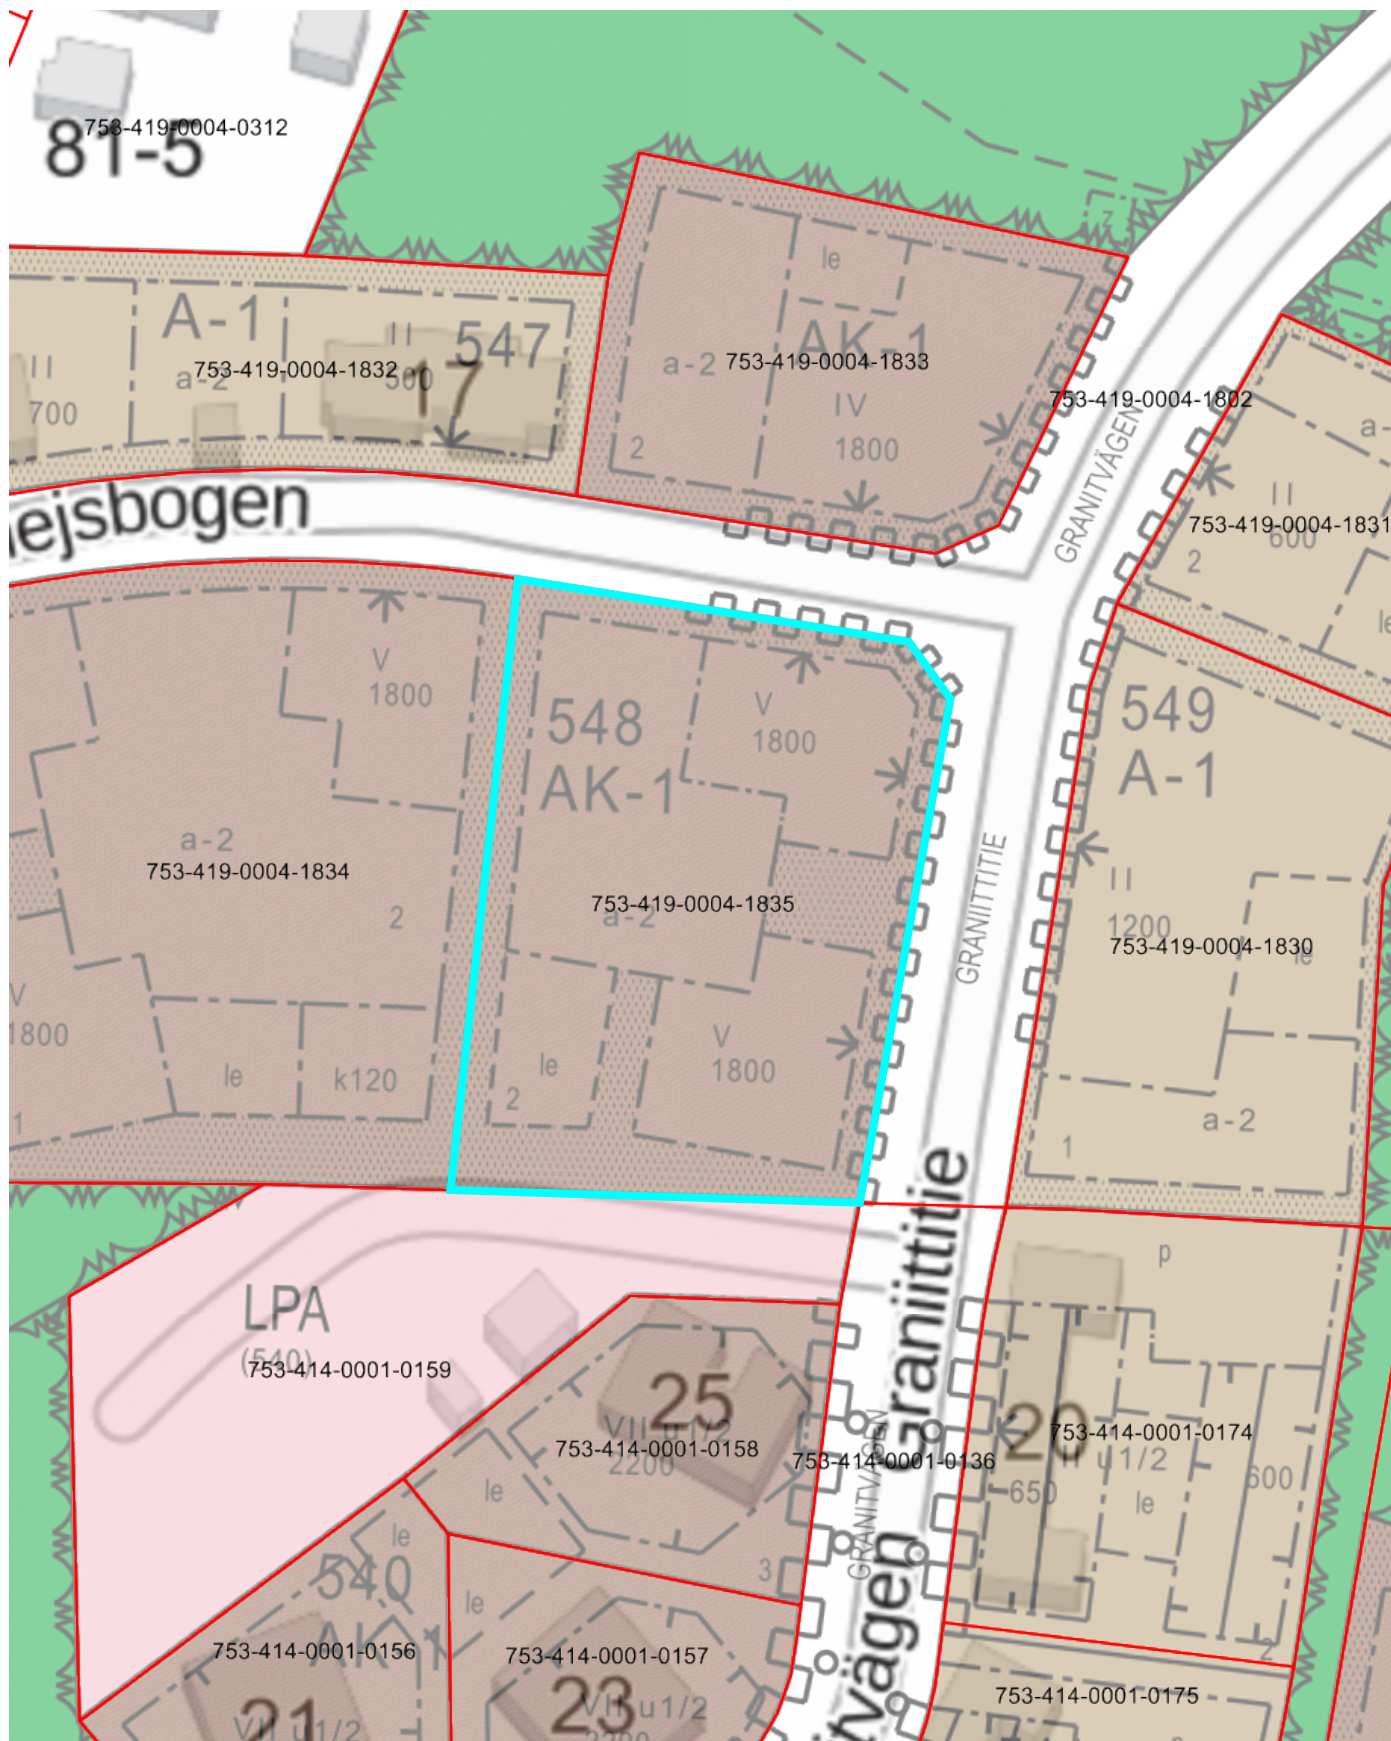

Pähkinälehdon asemakaava-alue, kortteli 548 tontti 2

1 : 1000

0 20 40 60m