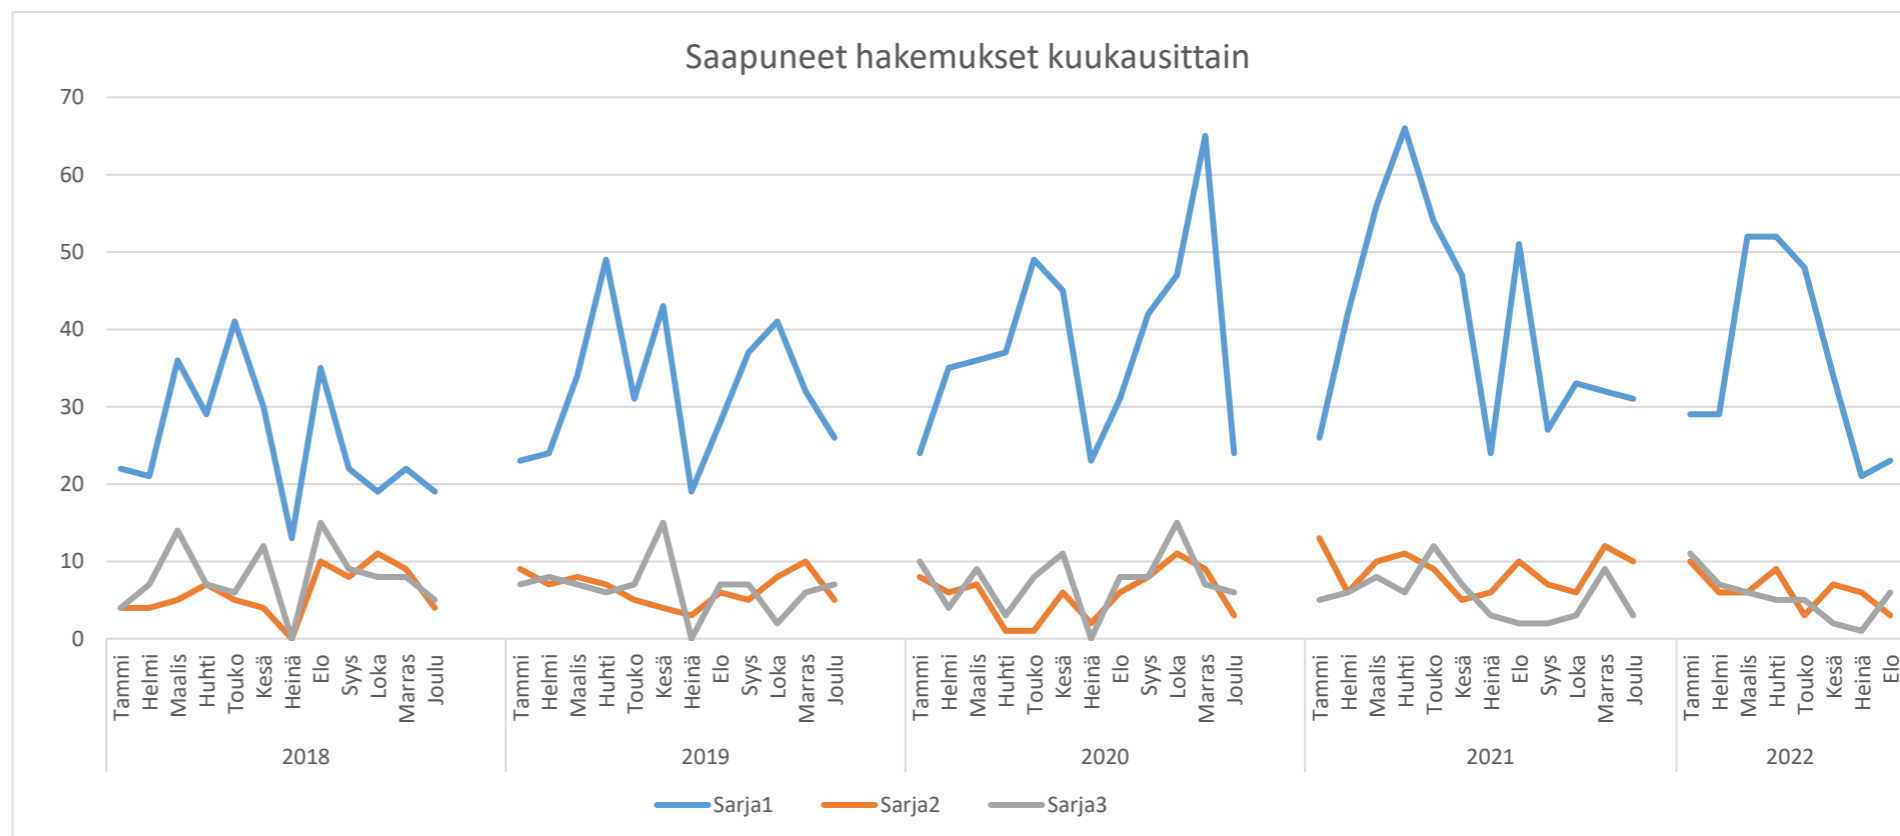

Saapuneet hakemukset vuosittain

Vuosi	RL ym.	PL&STR	Jatkoajat
2018	309	71	95
2019	387	77	79
2020	458	68	89
2021	489	105	66
2022 (tam. - elo.)	288	50	43

Vireillä olevat hakemukset

Vuosi	Kuukausi	RL ym. Luvat	PL&STR	Jatkoajat	Kaikki hakemukset
2020					
	marraskuu	106	32	2	140
	Joulukuu	109	29	2	140
2021					
	Tammikuu	89	26	5	120
	Helmikuu	91	39	3	133
	maaliskuu	95	43	2	140
	huhtikuu	84	49	3	136
	toukokuu	106	52	5	163
	kesäkuu	116	55	1	172
	heinäkuu	84	50	1	135
	elokuu	108	56	2	166
	syyskuu	132	66	4	202
	lokakuu	100	68	1	169
	marraskuu	110	69	2	181
	joulukuu	93	72	2	167
2022					
	Tammikuu	105	79	3	187
	Helmikuu	122	87	6	215
	maaliskuu	122	85	3	210
	huhtikuu	130	85	3	218
	toukokuu	135	85	4	224
	kesäkuu	134	79	5	218
	heinäkuu	98	74	3	175
	elokuu	111	80	4	195
	syyskuu	93	76	2	171
	lokakuu				
	marraskuu				
	joulukuu				