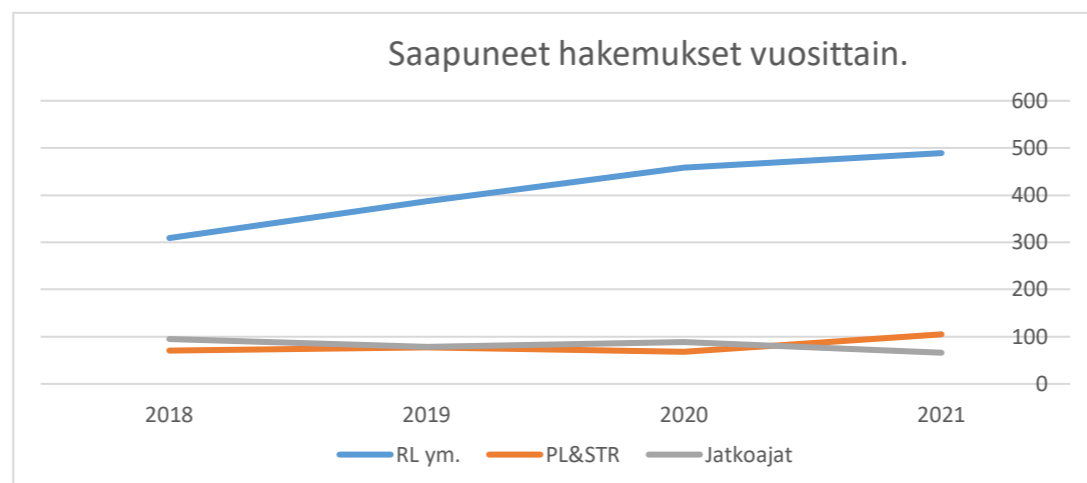

Saapuneet hakemukset kuukausittain

Vuosi	Kuukausi	Rakennusluvvat ym	PL&STR	Jatkoajat	Yhteensä
2018	Tammi	22	4	4	30
	Helmi	21	4	7	32
	Maalis	36	5	14	55
	Huhti	29	7	7	43
	Touko	41	5	6	52
	Kesä	30	4	12	46
	Heinä	13	0	0	13
	Elo	35	10	15	60
	Syys	22	8	9	39
	Loka	19	11	8	38
	Marras	22	9	8	39
	Joulu	19	4	5	28
2019	Tammi	23	9	7	39
	Helmi	24	7	8	39
	Maalis	34	8	7	49
	Huhti	49	7	6	62
	Touko	31	5	7	43
	Kesä	43	4	15	62
	Heinä	19	3	0	22
	Elo	28	6	7	41
	Syys	37	5	7	49
	Loka	41	8	2	51
	Marras	32	10	6	48
	Joulu	26	5	7	38
2020	Tammi	24	8	10	42
	Helmi	35	6	4	45
	Maalis	36	7	9	52
	Huhti	37	1	3	41
	Touko	49	1	8	58
	Kesä	45	6	11	62
	Heinä	23	2	0	25
	Elo	31	6	8	45
	Syys	42	8	8	58
	Loka	47	11	15	73
	Marras	65	9	7	81
	Joulu	24	3	6	33
2021	Tammi	26	13	5	44
	Helmi	42	6	6	54
	Maalis	56	10	8	74
	Huhti	66	11	6	83
	Touko	54	9	12	75
	Kesä	47	5	7	59
	Heinä	24	6	3	33
	Elo	51	10	2	63
	Syys	27	7	2	36
	Loka	33	6	3	42
	Marras	32	12	9	53
	Joulu	31	10	3	44
2022	Tammi	29	10	11	50
	Helmi	29	6	7	42
	Maalis	52	6	6	64
	Huhti	52	9	5	66
	Touko	48	3	5	56
	Kesä	34	7	2	43
	Heinä	21	6	1	28
	Elo	23	3	6	32
	Syys				
	Loka				
	Marras				
	Joulu				

Saapuneet hakemukset vuosittain

Vuosi	RL ym.	PL&STR	Jatkoajat
2018	309	71	95
2019	387	77	79
2020	458	68	89
2021	489	105	66
2022 (tam. - elo.)	288	50	43

Vireillä olevat hakemukset

Vuosi	Kuukausi	RL ym. Luvat	PL&STR	Jatkoajat	Kaikki hakemukset
2020					
	marraskuu	106	32	2	140
	Joulukuu	109	29	2	140
2021					
	Tammikuu	89	26	5	120
	Helmikuu	91	39	3	133
	maaliskuu	95	43	2	140
	huhtikuu	84	49	3	136
	toukokuu	106	52	5	163
	kesäkuu	116	55	1	172
	heinäkuu	84	50	1	135
	elokuu	108	56	2	166
	syyskuu	132	66	4	202
	lokakuu	100	68	1	169
	marraskuu	110	69	2	181
	joulukuu	93	72	2	167
2022					
	Tammikuu	105	79	3	187
	Helmikuu	122	87	6	215
	maaliskuu	122	85	3	210
	huhtikuu	130	85	3	218
	toukokuu	135	85	4	224
	kesäkuu	134	79	5	218
	heinäkuu	98	74	3	175
	elokuu	111	80	4	195
	syyskuu	93	76	2	171
	lokakuu				
	marraskuu				
	joulukuu				