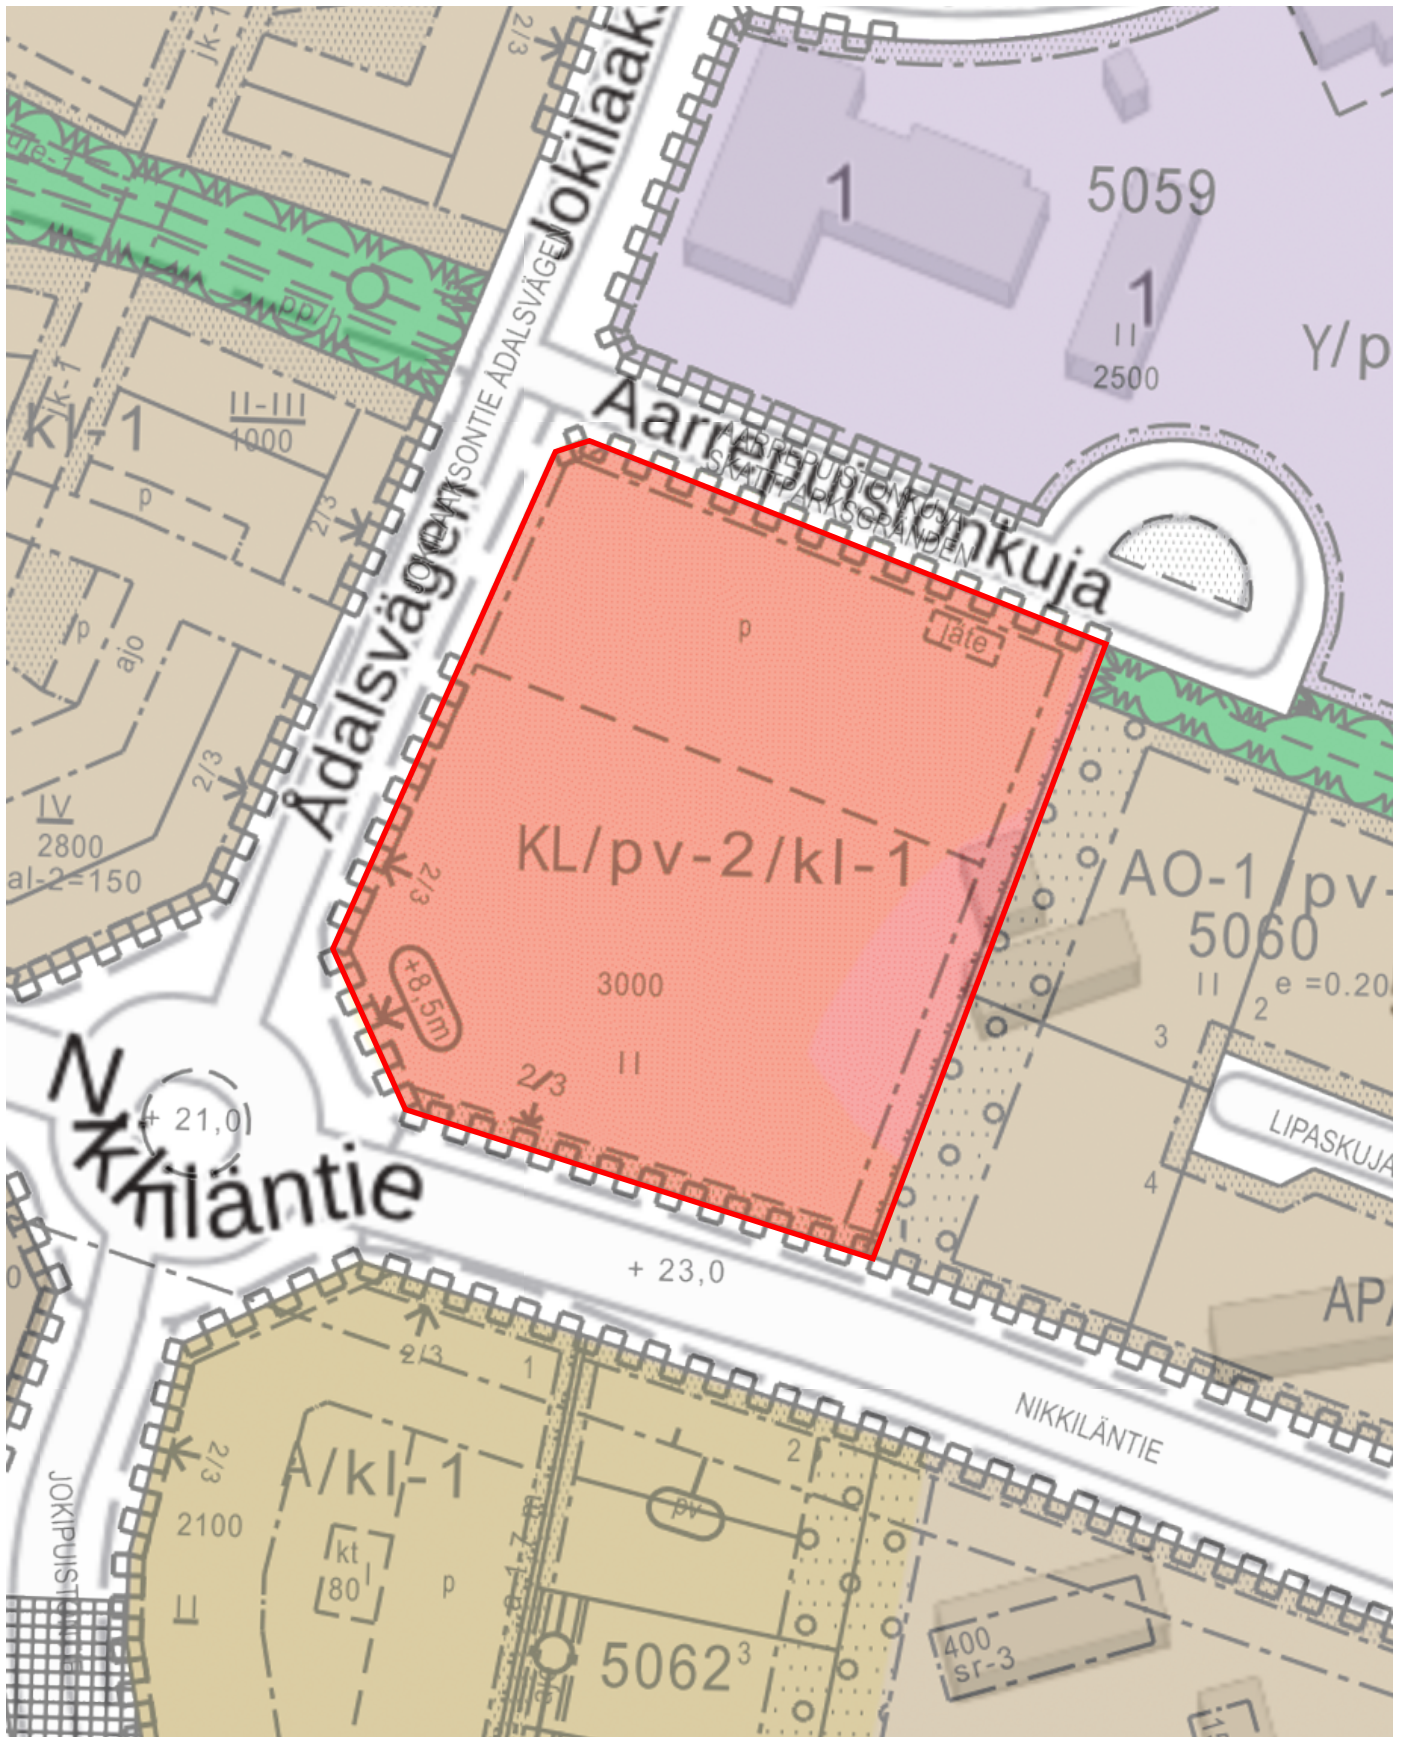

Jokilaakson asemakaava, kortteli 5060 (KL)

1 : 1000

0 20 40 60m