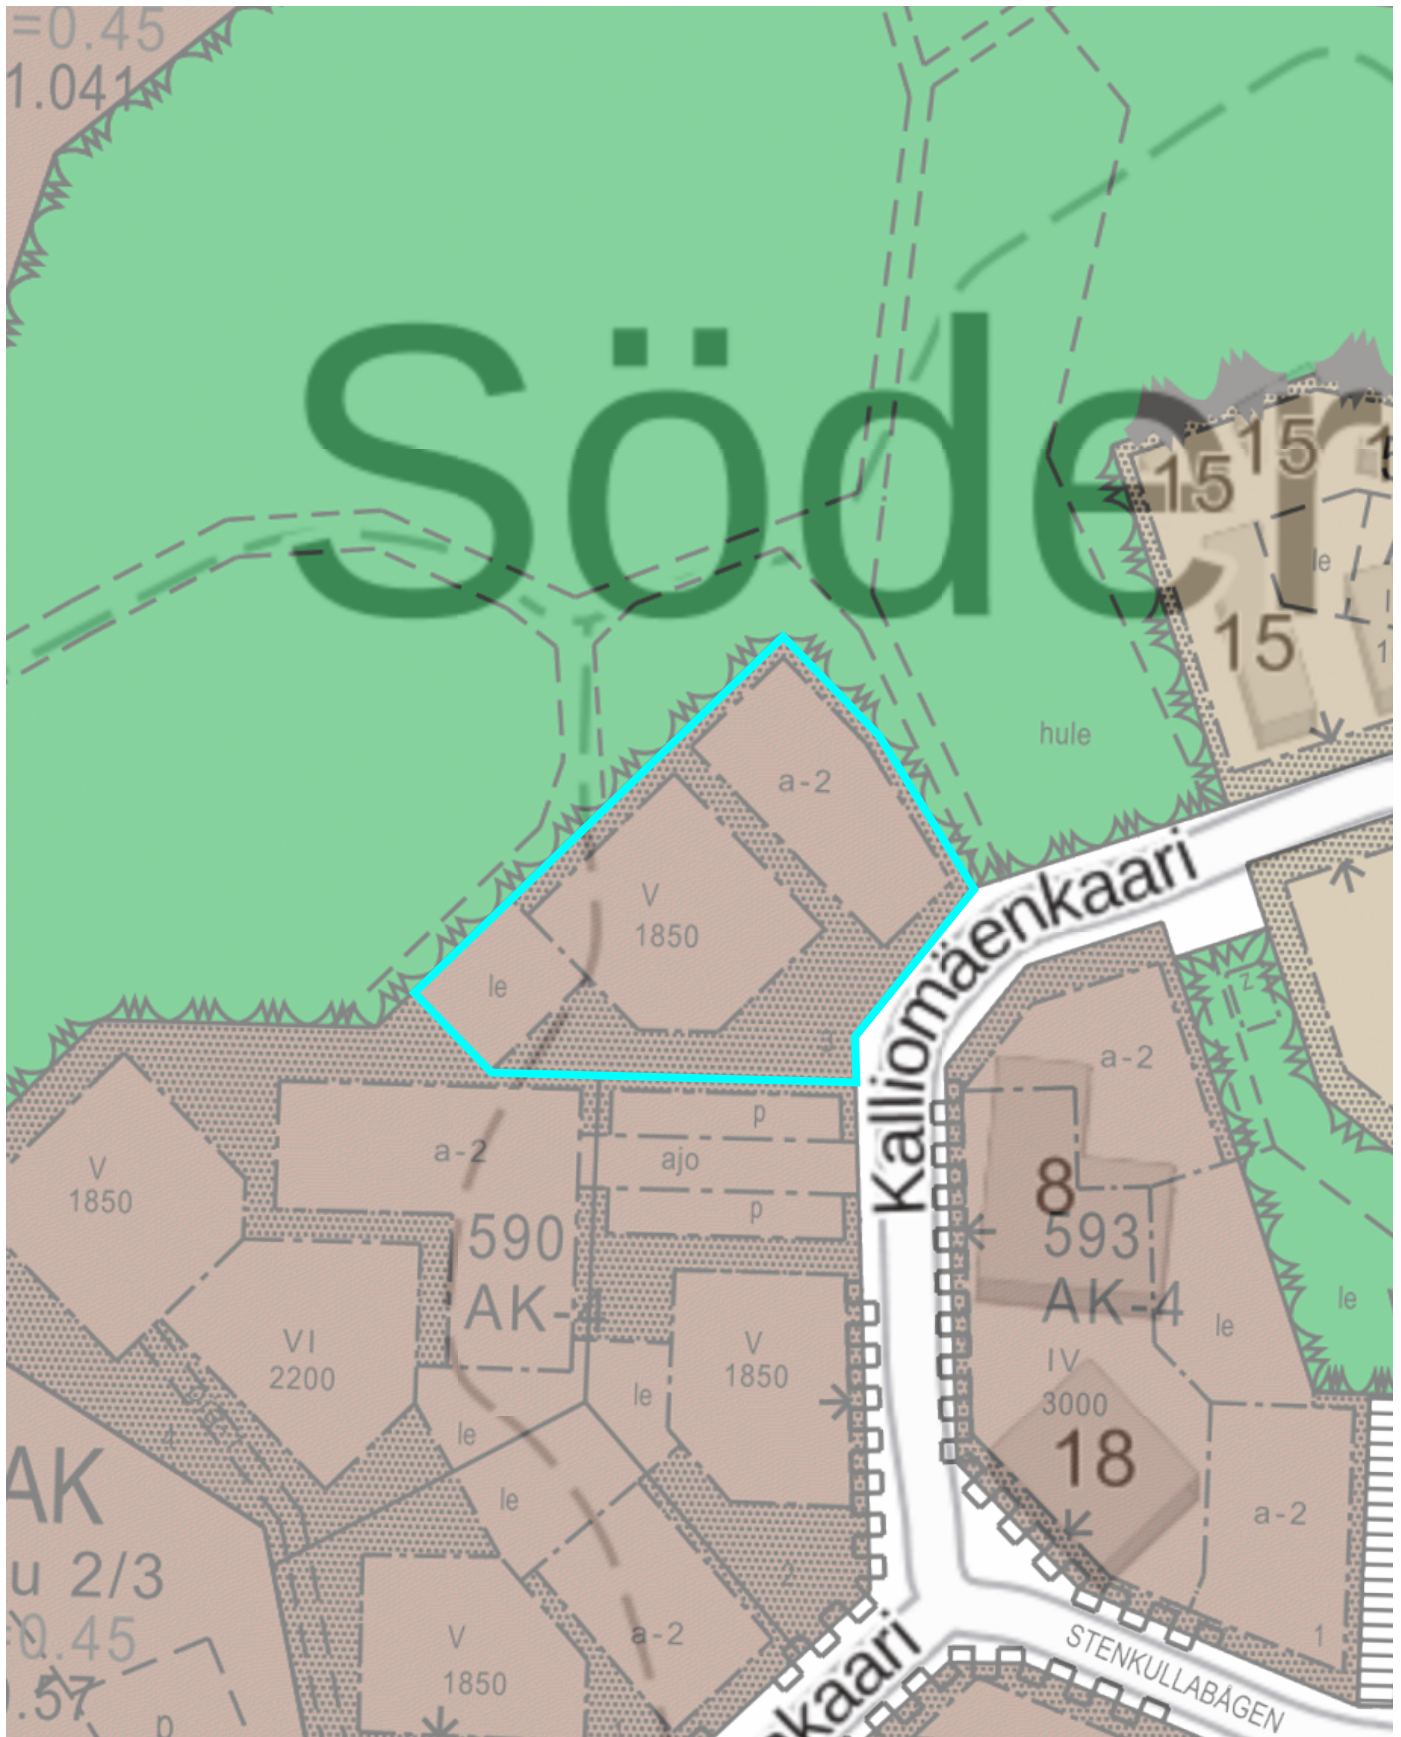

Kalliomäki kortteli 590 tontti 3

1 : 1000

0 20 40 60m