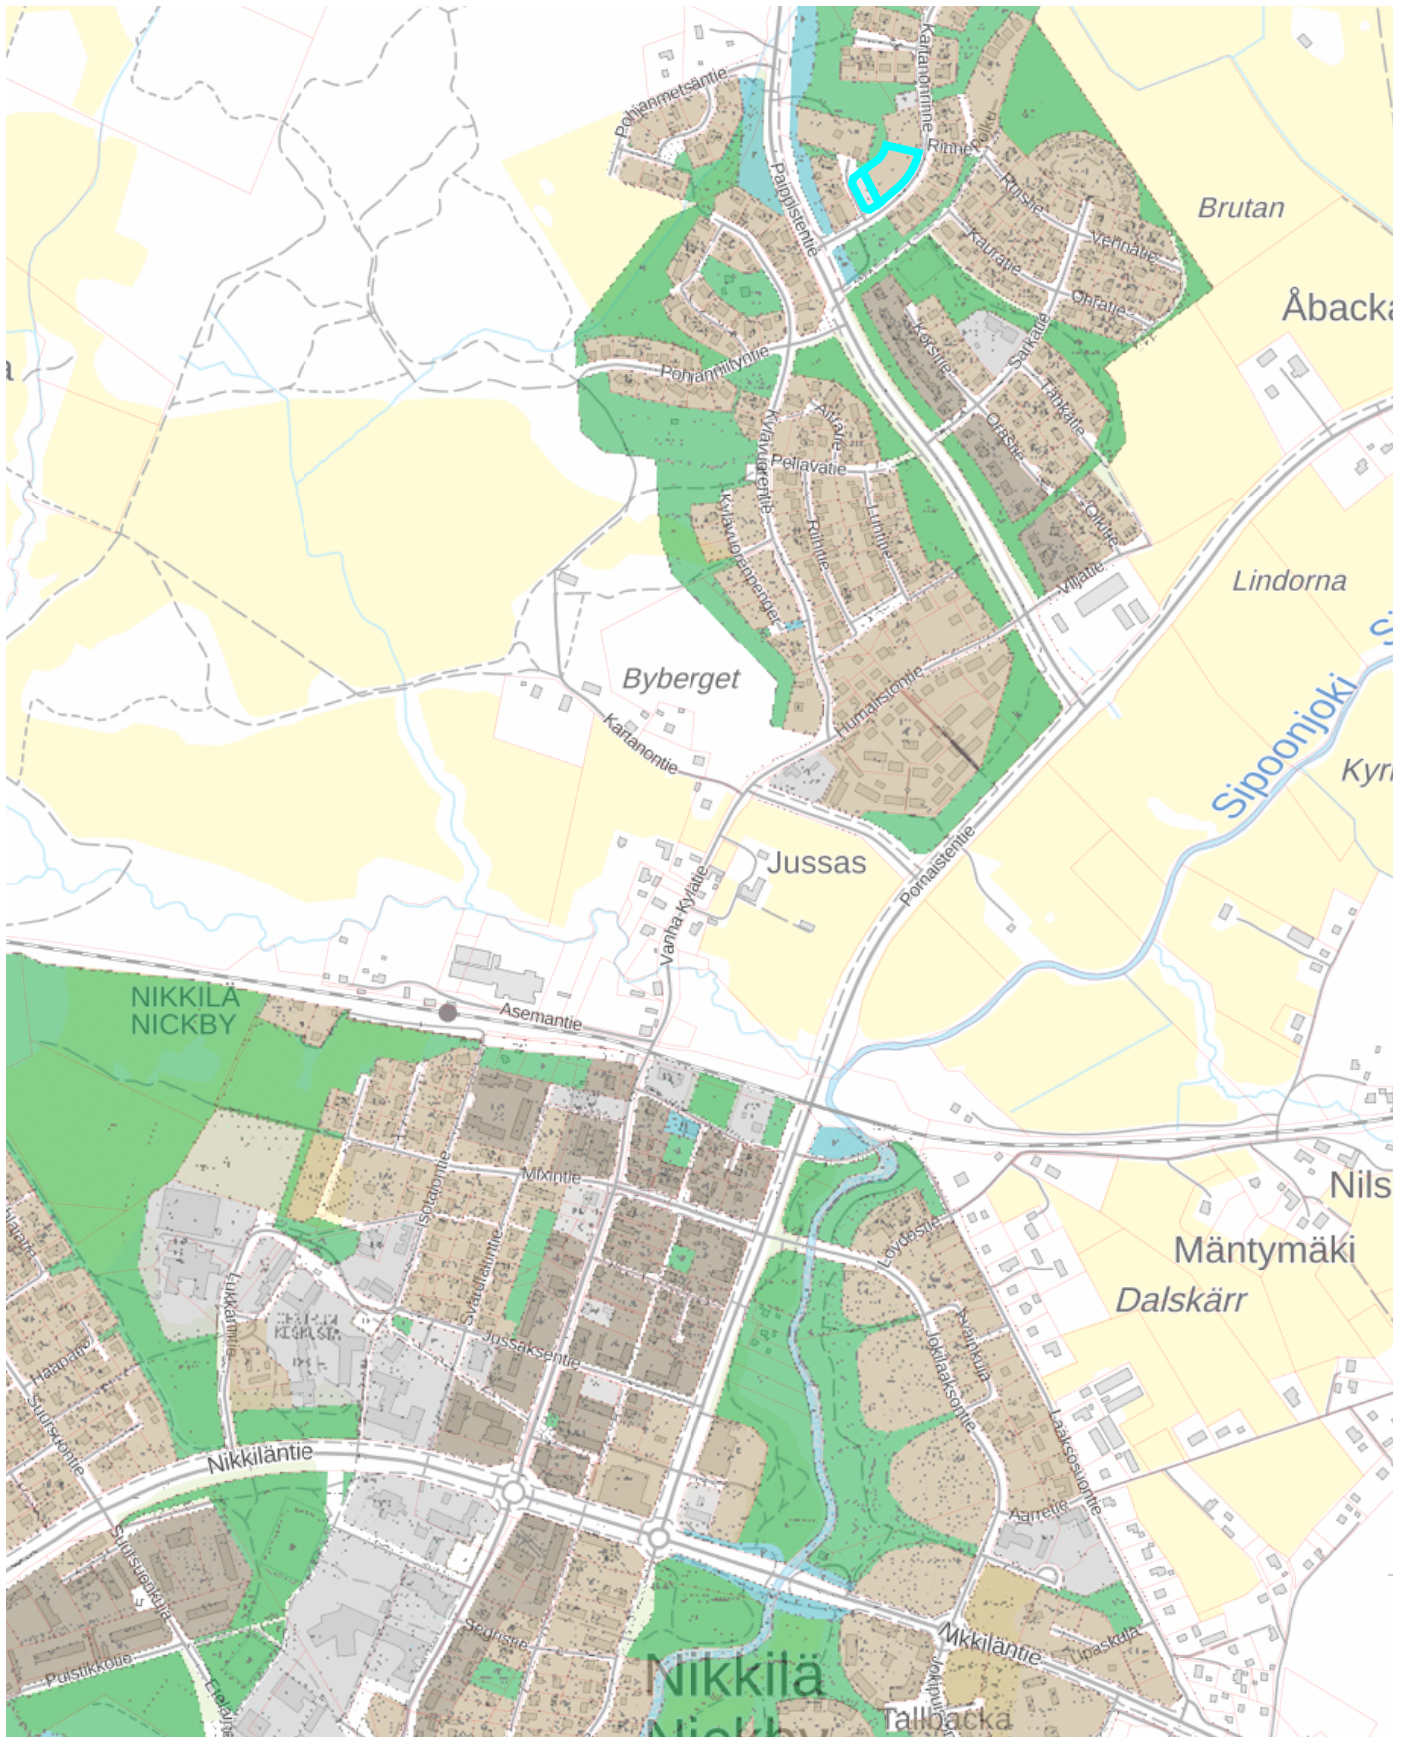

Sijaintikartta K1525T2 + LPA

1 : 10000

0 200 400 600m