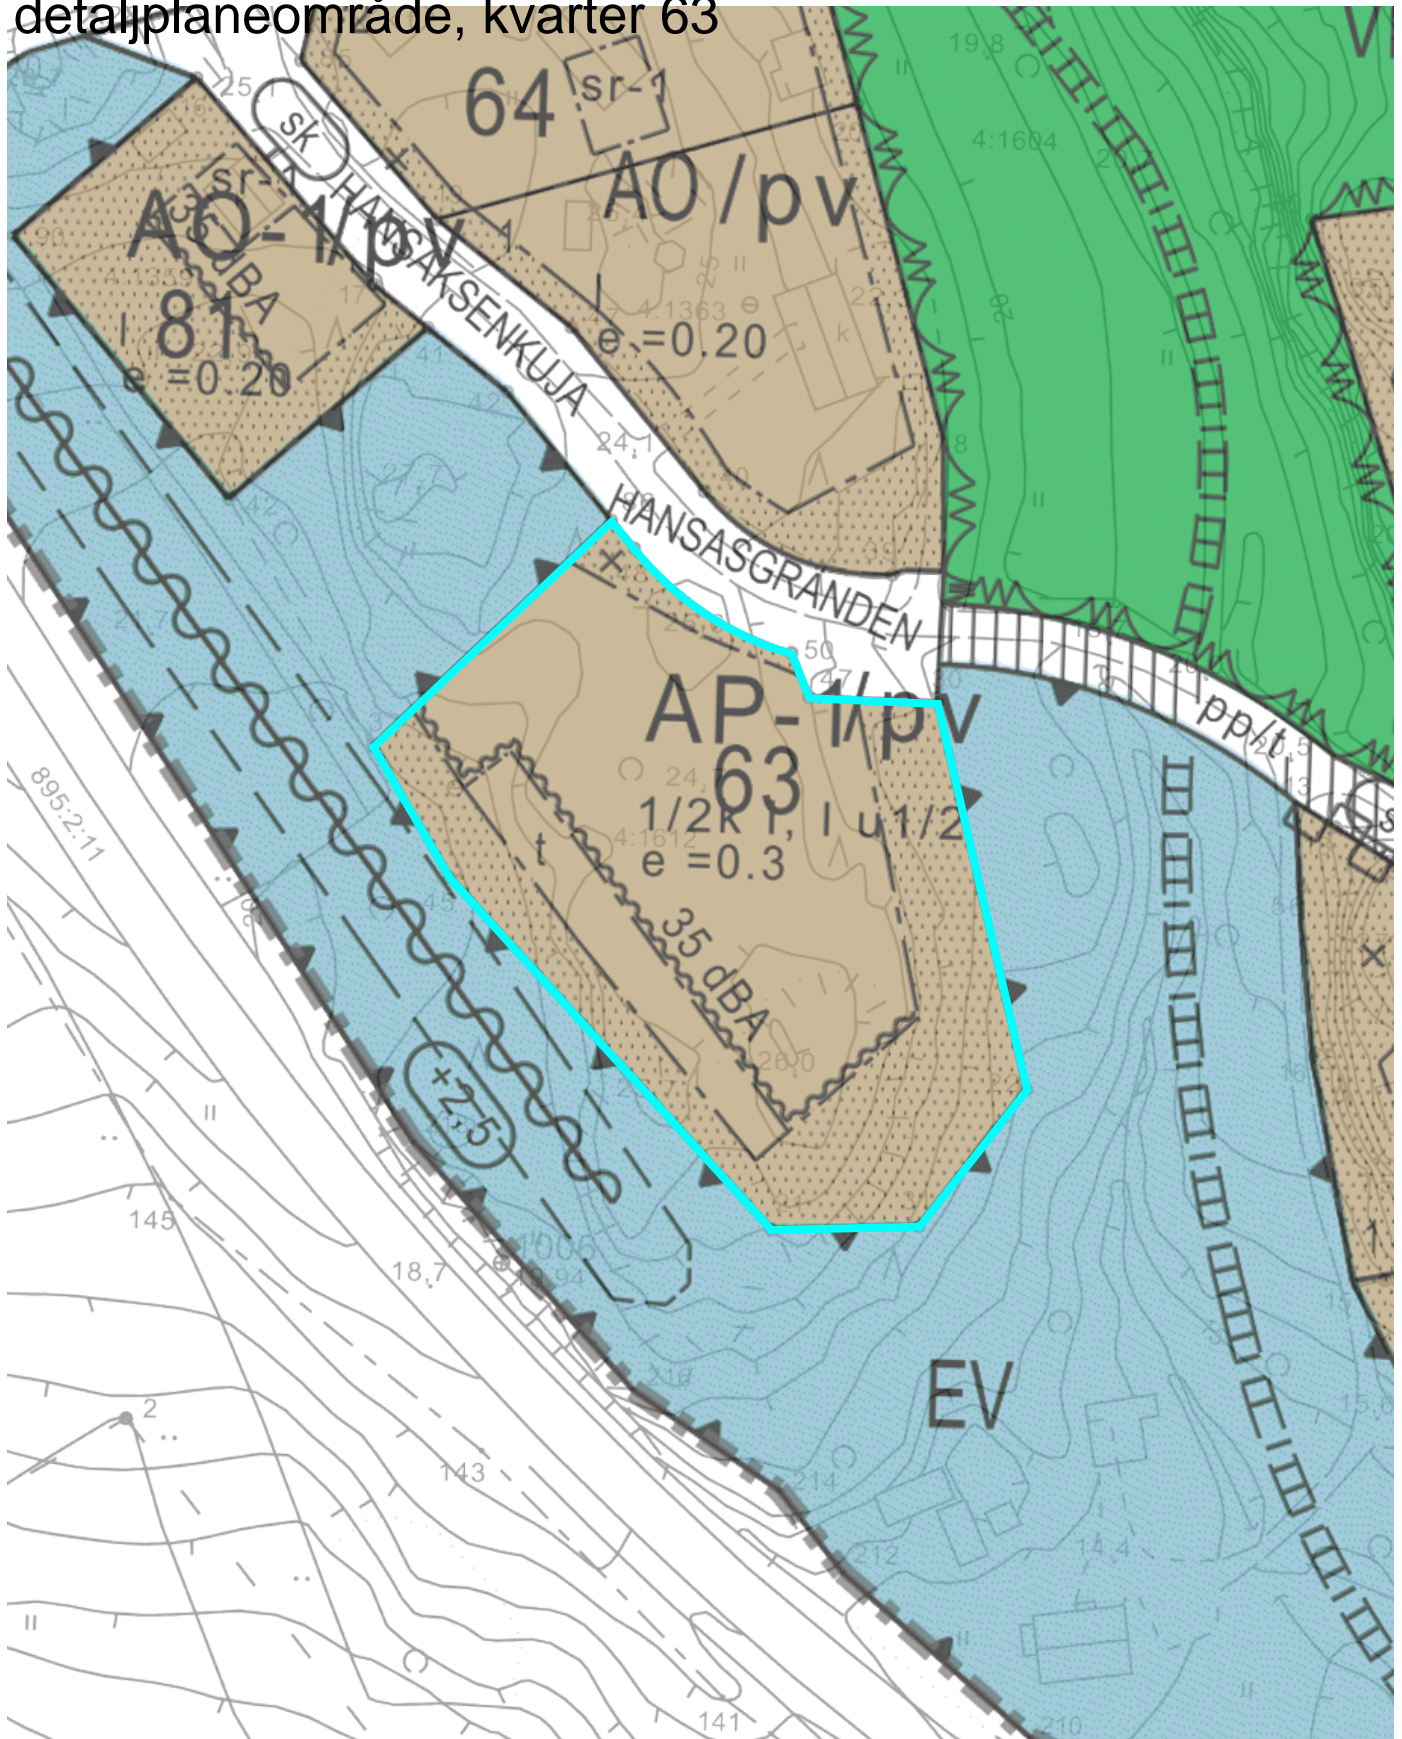

Hansaksen asemakaava-alue, kortteli 63 / Hansas detaljplaneområde, kvarter 63

1 : 1000

0 20 40 60m